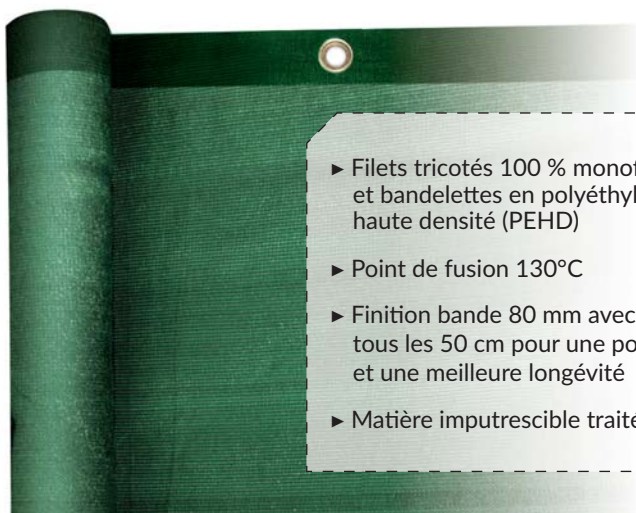

FILET OCCULTANT 92 % BRISE VUE SUR-MESURE

Le filet occultant 92% est parfaitement adapté pour les séparations de jardins, pour couvrir vos balcons et terrasses. De par son excellente qualité (185gr/m²), il est équipé d'oeillets sur les longueurs pour vous faciliter la mise en place.

OCCULTATION 92 % & BRISE VENT

- ▶ Filets tricotés 100 % monofilés et bandelettes en polyéthylène haute densité (PEHD)
- ▶ Point de fusion 130°C
- ▶ Finition bande 80 mm avec oeillets tous les 50 cm pour une pose plus efficace et une meilleure longévité
- ▶ Matière imputrescible traitée anti-UV.

**6 COULEURS
DISPONIBLES**

DIMENSIONS SUR-MESURES EN FONCTION DES BESOINS

CONDITIONNEMENT

- ▶ Sur mesure

Nos filets brise vue protègent du regard indiscret tous les sites sensibles (parc auto, usine, piscine...).