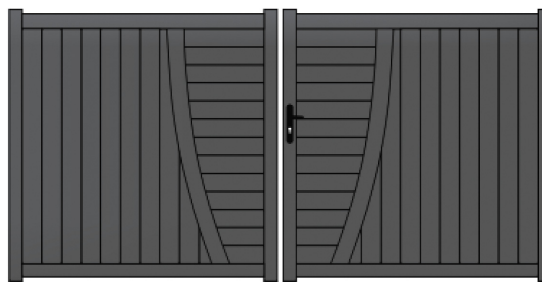

PERSONNALISEZ VOTRE PORTAIL

NOUVEAU ▶ lames larges (sans surcoût).

En options :

- ▶ Vantaux tiercés : vantaill 2m maximum
- ▶ Lames à 45° (fougères) ou lames horizontales
- ▶ Récupérateur de pente.
- ▶ RAL hors standard.

LARGE PALETTE DE COULEURS (22 RAL STANDARDS)

• PORTAILS PIVOTANTS COCOON forme droite uniquement

▶ Modèle COCOON 1

▶ Modèle COCOON 2

PROFILS ALUMINIUM

- ▶ Montants : 70x55mm
- ▶ Traverses : 65x45mm
- ▶ Barreaux : 70x20mm
- ▶ Remplissage : 100x20mm
- ▶ Espace entre barreaux : +/- 70 mm
- ▶ Meneaux : 65x35mm