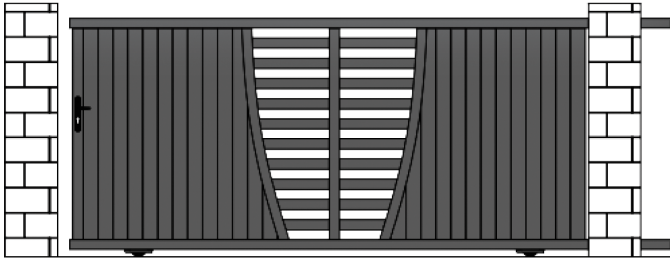

LES PIVOTANTS SONT LIVRÉS AVEC :

- Serrure à canon européen, 3 clés
- Poignée aluminium
- Sabot de sol
- Gonds multi-réglages (à visser ou à sceller)
- Traverse intermédiaire ou basse renforcée pour automatisme

Portail ALUMINIUM / Décor central avec meneaux cintrés

Modèle Cocoon - Gamme CONTEMPORAIN

• PORTAILS COULISSANTS COCOON

 forme droite uniquement

► Modèle **COCOON 1**

► Modèle **COCOON 2**

PROFILS ALUMINIUM