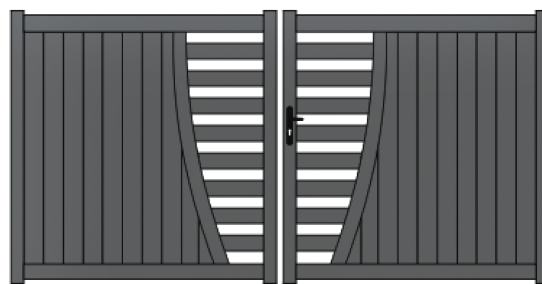

CONCEPTION MODULAIRE & ÉVOLUTIVE

- ▶ L'assemblage mécanique des éléments constituant le portail permet toute intervention ultérieure, pour le remplacement d'éléments endommagés.
- ▶ Les traverses intermédiaires sont renforcées pour recevoir une motorisation ultérieure sans surcoût.

PERSONNALISEZ VOTRE PORTAIL

NOUVEAU ▶ lames larges (sans surcoût).

En options :

- ▶ Vantaux tiercés : vantaill 2m maximum
- ▶ Lames à 45° (fougères) ou lames horizontales
- ▶ Récupérateur de pente.
- ▶ RAL hors standard.

LARGE PALETTE DE COULEURS (22 RAL STANDARDS)

• PORTAILS PIVOTANTS COCOON forme droite uniquement

▶ Modèle COCOON 1

▶ Modèle COCOON 2

PROFILS ALUMINIUM

- ▶ Montants : 70x55mm
- ▶ Traverses : 65x45mm
- ▶ Barreaux : 70x20mm
- ▶ Remplissage : 100x20mm
- ▶ Espace entre barreaux : +/- 70 mm
- ▶ Meneaux : 65x35mm