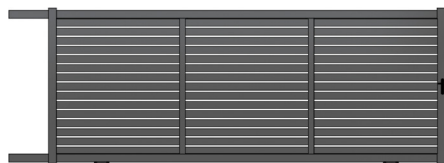

► Modèle **HORIZON 3**
Lames horizontales de 100x20 ajourées