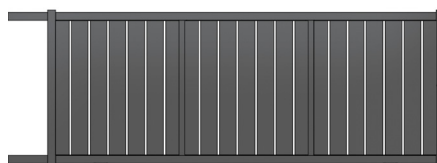

Portail ALUMINIUM / Décor avec occultation partielle

Modèle Horizon - Gamme CONTEMPORAIN

• PORTAILS COULISSANTS HORIZON

 forme droite uniquement

► Modèle **HORIZON 1**
Lames larges horizontales de 200x20 ajourées