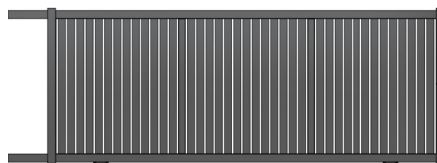

► Modèle **HORIZON 4**
Lames verticales de 100x20 ajourées