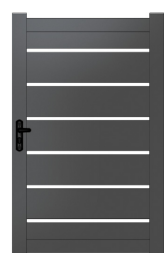

À chaque modèle de portail, son portillon

• PORTILLONS HORIZON

forme droite uniquement

► HORIZON 1