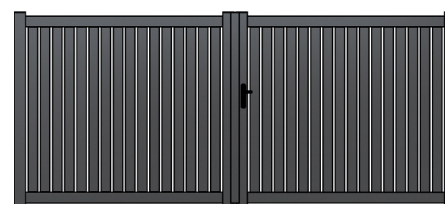

• PORTAILS PIVOTANTS HORIZON forme droite uniquement

- ▶ Modèle **HORIZON 1**
Lames larges horizontales de 200x20 ajourées

- ▶ Modèle **HORIZON 2**
Lames larges verticales de 200x20 ajourées

- ▶ Modèle **HORIZON 3**
Lames horizontales de 100x20 ajourées

- ▶ Modèle **HORIZON 4**
Lames verticales de 100x20 ajourées

PROFILS ALUMINIUM

- ▶ Montants : 100x56mm
- ▶ Traverses : 100x50mm / 90x50mm
- ▶ Remplissage :
200x20mm / 100x20mm
- ▶ Espace entre barreaux :
+/- 10 à 28 mm*
(* suivant la dimension)