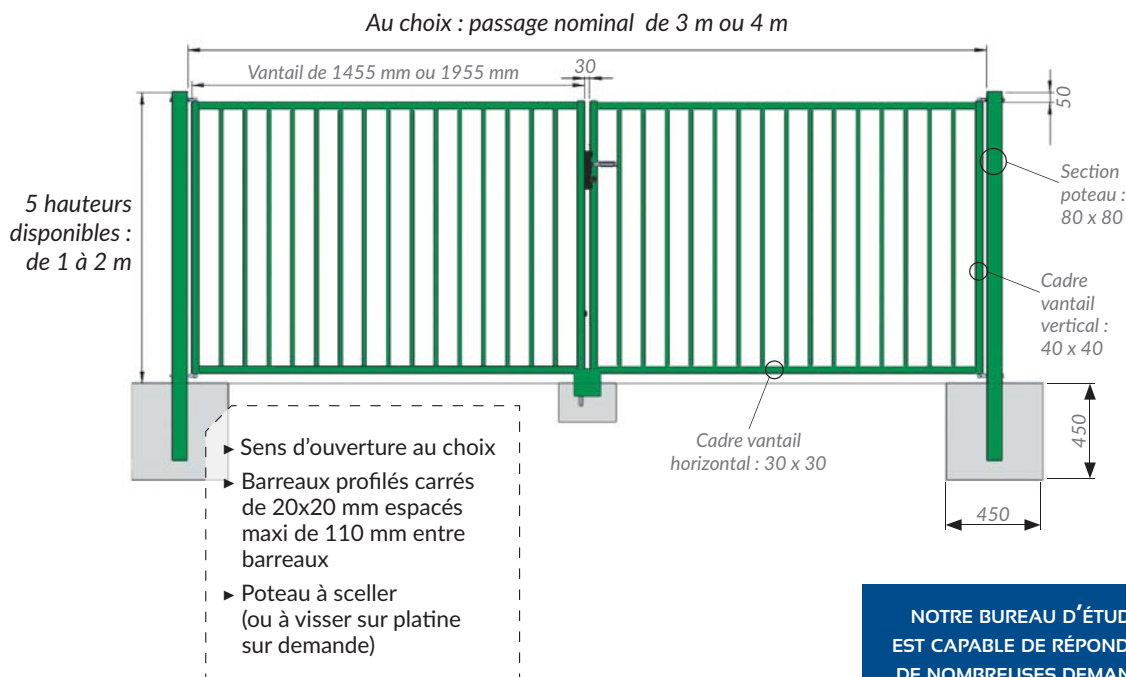

Portail PIVOTANT UNIVERSEL PRÊT À POSER

Gamme de portail léger, avec au choix 5 hauteurs pour un passage nominal 3 ou 4 mètres.
Ce portail pivotant se coordonne à tous types de clôture, et s'adapte à tous types de terrain.

Existe aussi en remplissage treillis soudé par points mailles 50/50 fil de Ø 5mm

COULEUR :

RAL 6005

Autres coloris possibles sur demande

NOTRE BUREAU D'ÉTUDES EST CAPABLE DE RÉPONDRE À DE NOMBREUSES DEMANDES SPÉCIFIQUES

DIMENSIONS POUR UN PASSAGE RÉEL DE 2M86

HAUTEUR HORS SOL EN MM	HAUTEUR POTEAUX EN MM	HAUTEUR VANTAIL EN MM	LARGEUR VANTAIL EN MM	ESPACE REQUIS EN MM
1000	1500	970	1455	3160
1200	1700	1170		
1500	2000	1470		
1750	2250	1720		
2000	2500	1970		

Gonds inox sans capuchon plastique pour une meilleure résistance

PORTAIL PRÊT À POSER

- ▶ Pivotant à 2 vantaux avec ouverture à la française
- ▶ Fixations traversantes pour une ouverture à 110°
- ▶ Gonds réglables permettant un meilleur ajustement du vantail