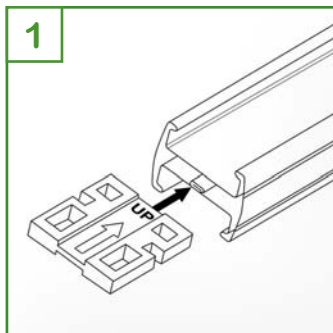

- ▶ Dimension : 146 x 125 mm
- ▶ Aluminium anticorrosion
- ▶ Revêtement polyester garantie 10 ans

Platine amovible
+ poteau à encoches Profix

▶ 10 couleurs RAL STANDARD :

EXEMPLE DE MONTAGE AVEC LE POTEAU À ENCOCHES PROFIX :

PLATINE ALUMINIUM AMOVIBLE

pour poteaux à ENCOCHES PROFIX® & poteaux à CLIPS EASYCLIP®

Platine amovible
+ poteau à clips Easyclip

- ▶ Dimension : 146 x 125 mm
- ▶ Aluminium anticorrosion
- ▶ Revêtement polyester garantie 10 ans

▶ 10 couleurs RAL STANDARD :

MONTAGE AVEC LE POTEAU À CLIPS EASYCLIP :

PRODUITS ASSOCIÉS :

POTEAU À ENCOCHES PROFIX®

POTEAU À CLIPS EASYCLIP®

PANNEAU RIGIDE FIL Ø 5MM

PANNEAU RIGIDE FIL Ø 4 / 5MM

PANNEAU RIGIDE DOUBLE FIL