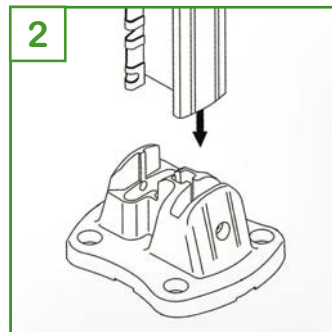

- ▶ Dimension : 146 x 125 mm
- ▶ Aluminium anticorrosion
- ▶ Revêtement polyester garantie 10 ans

Platine amovible
+ poteau à encoches Profix

▶ 10 couleurs RAL STANDARD :

EXEMPLE DE MONTAGE AVEC LE POTEAU À ENCOCHES PROFIX :

PLATINE ALUMINIUM AMOVIBLE

pour poteaux à ENCOCHES PROFIX® & poteaux à CLIPS EASYCLIP®

Platine amovible
+ poteau à clips Easyclip

- ▶ Dimension : 146 x 125 mm
- ▶ Aluminium anticorrosion
- ▶ Revêtement polyester garantie 10 ans