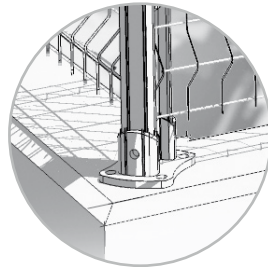

PLATINE ALUMINIUM AMOVIBLE

pour poteaux à ENCOCHES PROFIX®
& poteaux à CLIPS EASYCLIP®

Option de pose sur muret associée aux poteaux à encoches Profix ou aux poteaux à clips Easyclip pour les clôtures panneaux rigides.

- ▶ Dimension : 146 x 125 mm
- ▶ Aluminium anticorrosion
- ▶ Revêtement polyester garantie 10 ans

Platine amovible
+ poteau à encoches Profix

▶ 10 couleurs RAL STANDARD :

EXEMPLE DE MONTAGE AVEC LE POTEAU À ENCOCHES PROFIX :

PLATINE ALUMINIUM AMOVIBLE

pour poteaux à ENCOCHES PROFIX® & poteaux à CLIPS EASYCLIP®

Platine amovible
+ poteau à clips Easyclip

- ▶ Dimension : 146 x 125 mm
- ▶ Aluminium anticorrosion
- ▶ Revêtement polyester garantie 10 ans