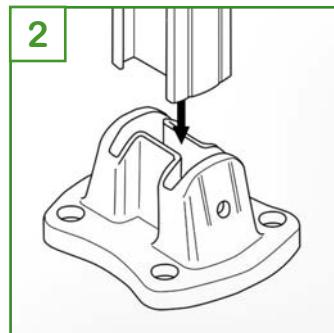

- ▶ Dimension : 146 x 125 mm
- ▶ Aluminium anticorrosion
- ▶ Revêtement polyester garantie 10 ans

Platine amovible
+ poteau à encoches Profix

▶ 10 couleurs RAL STANDARD :

EXEMPLE DE MONTAGE AVEC LE POTEAU À ENCOCHES PROFIX :

PLATINE ALUMINIUM AMOVIBLE

pour poteaux à ENCOCHES PROFIX® & poteaux à CLIPS EASYCLIP®

Platine amovible
+ poteau à clips Easyclip

- ▶ Dimension : 146 x 125 mm
- ▶ Aluminium anticorrosion
- ▶ Revêtement polyester garantie 10 ans

▶ 10 couleurs RAL STANDARD :

MONTAGE AVEC LE POTEAU À CLIPS EASYCLIP :

PRODUITS ASSOCIÉS :

POTEAU À ENCOCHES PROFIX®

POTEAU À CLIPS EASYCLIP®

PANNEAU RIGIDE FIL Ø 5MM

PANNEAU RIGIDE FIL Ø 4 / 5MM

PANNEAU RIGIDE DOUBLE FIL