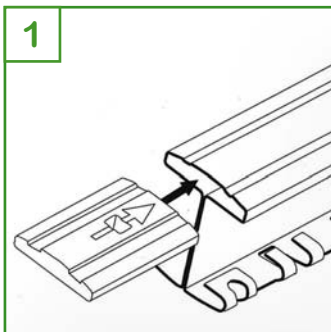

PLATINE ALUMINIUM AMOVIBLE

pour poteaux à ENCOCHES PROFIX®
& poteaux à CLIPS EASYCLIP®

Option de pose sur muret associée aux poteaux à encoches Profix ou aux poteaux à clips Easyclip pour les clôtures panneaux rigides.

- ▶ Dimension : 146 x 125 mm
- ▶ Aluminium anticorrosion
- ▶ Revêtement polyester garantie 10 ans

Platine amovible
+ poteau à encoches Profix

▶ 10 couleurs RAL STANDARD :

EXEMPLE DE MONTAGE AVEC LE POTEAU À ENCOCHES PROFIX :

PLATINE ALUMINIUM AMOVIBLE

pour poteaux à ENCOCHES PROFIX® & poteaux à CLIPS EASYCLIP®

Platine amovible
+ poteau à clips Easyclip

- ▶ Dimension : 146 x 125 mm
- ▶ Aluminium anticorrosion
- ▶ Revêtement polyester garantie 10 ans