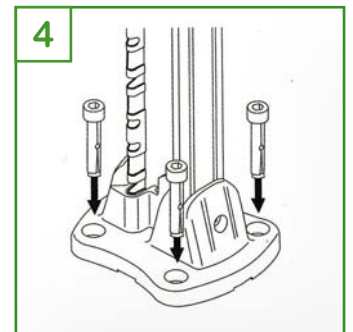

- ▶ Dimension : 146 x 125 mm
- ▶ Aluminium anticorrosion
- ▶ Revêtement polyester garantie 10 ans

Platine amovible
+ poteau à encoches Profix

▶ 10 couleurs RAL STANDARD :

EXEMPLE DE MONTAGE AVEC LE POTEAU À ENCOCHES PROFIX :

PLATINE ALUMINIUM AMOVIBLE

pour poteaux à ENCOCHES PROFIX® & poteaux à CLIPS EASYCLIP®

Platine amovible
+ poteau à clips Easyclip

- ▶ Dimension : 146 x 125 mm
- ▶ Aluminium anticorrosion
- ▶ Revêtement polyester garantie 10 ans