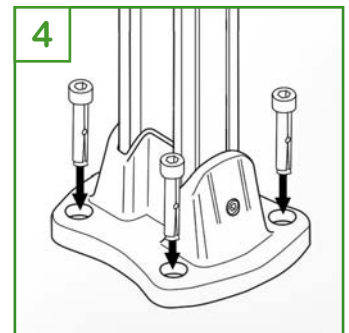

PLATINE ALUMINIUM AMOVIBLE

pour poteaux à ENCOCHES PROFIX® & poteaux à CLIPS EASYCLIP®

Platine amovible
+ poteau à clips Easyclip

- ▶ Dimension : 146 x 125 mm
- ▶ Aluminium anticorrosion
- ▶ Revêtement polyester garantie 10 ans

▶ 10 couleurs RAL STANDARD :

MONTAGE AVEC LE POTEAU À CLIPS EASYCLIP :

PRODUITS ASSOCIÉS :

POTEAU À ENCOCHES PROFIX®

POTEAU À CLIPS EASYCLIP®

PANNEAU RIGIDE FIL Ø 5MM

PANNEAU RIGIDE FIL Ø 4 / 5MM

PANNEAU RIGIDE DOUBLE FIL