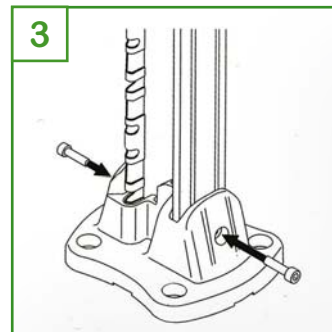

- ▶ Dimension : 146 x 125 mm
- ▶ Aluminium anticorrosion
- ▶ Revêtement polyester garantie 10 ans

Platine amovible
+ poteau à encoches Profix

▶ 10 couleurs RAL STANDARD :

EXEMPLE DE MONTAGE AVEC LE POTEAU À ENCOCHES PROFIX :

PLATINE ALUMINIUM AMOVIBLE

pour poteaux à ENCOCHES PROFIX® & poteaux à CLIPS EASYCLIP®

Platine amovible
+ poteau à clips Easyclip

- ▶ Dimension : 146 x 125 mm
- ▶ Aluminium anticorrosion
- ▶ Revêtement polyester garantie 10 ans