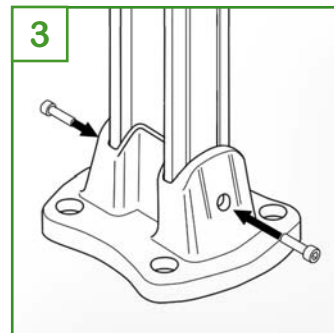

- ▶ Dimension : 146 x 125 mm
- ▶ Aluminium anticorrosion
- ▶ Revêtement polyester garantie 10 ans

Platine amovible
+ poteau à encoches Profix

▶ 10 couleurs RAL STANDARD :

EXEMPLE DE MONTAGE AVEC LE POTEAU À ENCOCHES PROFIX :

PLATINE ALUMINIUM AMOVIBLE

pour poteaux à ENCOCHES PROFIX® & poteaux à CLIPS EASYCLIP®

Platine amovible
+ poteau à clips Easyclip

- ▶ Dimension : 146 x 125 mm
- ▶ Aluminium anticorrosion
- ▶ Revêtement polyester garantie 10 ans

▶ 10 couleurs RAL STANDARD :

MONTAGE AVEC LE POTEAU À CLIPS EASYCLIP :

PRODUITS ASSOCIÉS :

POTEAU À ENCOCHES PROFIX®

POTEAU À CLIPS EASYCLIP®

PANNEAU RIGIDE FIL Ø 5MM

PANNEAU RIGIDE FIL Ø 4 / 5MM

PANNEAU RIGIDE DOUBLE FIL