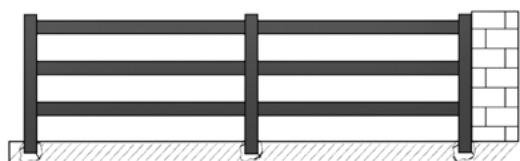

LARGE PALETTE DE COULEURS (22 RAL STANDARDS)

CLÔTURE PANNEAU PLEIN

LIVRÉES EN PANNEAUX

- ▶ Lames verticales : 100x20mm
Lames large verticales : 200x20mm
- ▶ Traverses : 65x35mm

HAUTEURS EN MM

PANNEAU	400	600	800	1000	1200
---------	-----	-----	-----	------	------

CLÔTURE BARREAUDÉE

LIVRÉES EN PANNEAUX

- ▶ Barreaux : 70x20mm
- ▶ Traverses : 65x35mm

HAUTEURS EN MM

PANNEAU	400	600	800	1000	1200
---------	-----	-----	-----	------	------

Clôture aluminium "INTEMPOREL,"

Décor panneau plein, barreaudé ou à lisses

Clôture à 1 LISSE

Clôture à 2 LISSES

Clôture à 3 LISSES

CLÔTURE À LISSES

- ▶ Lisses : 80x20mm
- ▶ Ecart maxi entre poteaux : 2 m

LIVRÉES
EN KIT

HAUTEURS EN MM

PANNEAU	400	600	800	1000	1200

POTEAUX ALUMINIUM

- ▶ Ecart maxi entre 2 poteaux : 2m
- ▶ **Poteau extrémité** : à sceller 80x80x2mm / à visser 80x20mm
- ▶ **Poteau intermédiaire** : à sceller 80x80x2mm

LONGUEUR POTEAU	400	600	800	1000	1200