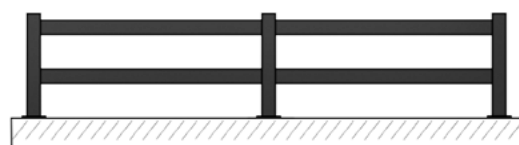

LARGE PALETTE DE COULEURS (22 RAL STANDARDS)

CLÔTURE PANNEAU PLEIN

LIVRÉES EN PANNEAUX

- ▶ Lames verticales : 100x20mm
Lames large verticales : 200x20mm
- ▶ Traverses : 65x35mm

HAUTEURS EN MM

PANNEAU	400	600	800	1000	1200
---------	-----	-----	-----	------	------

CLÔTURE BARREAUDÉE

LIVRÉES EN PANNEAUX

- ▶ Barreaux : 70x20mm
- ▶ Traverses : 65x35mm

HAUTEURS EN MM

PANNEAU	400	600	800	1000	1200
---------	-----	-----	-----	------	------

Clôture aluminium "INTEMPOREL,"

Décor panneau plein, barreaudé ou à lisses

Clôture à 1 LISSE

Clôture à 2 LISSES

Clôture à 3 LISSES

CLÔTURE À LISSES

- ▶ Lisses : 80x20mm
- ▶ Ecart maxi entre poteaux : 2 m

LIVRÉES
EN KIT

HAUTEURS EN MM

PANNEAU	400	600	800	1000	1200

POTEAUX ALUMINIUM

- ▶ Ecart maxi entre 2 poteaux : 2m
- ▶ **Poteau extrémité** : à sceller 80x80x2mm / à visser 80x20mm
- ▶ **Poteau intermédiaire** : à sceller 80x80x2mm

LONGUEUR POTEAU	400	600	800	1000	1200