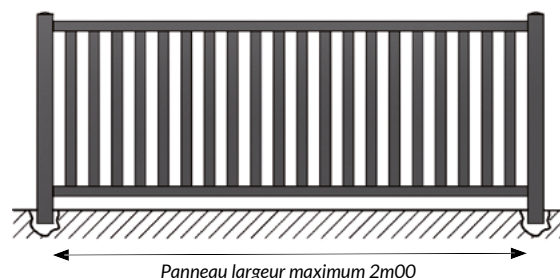

LARGE PALETTE DE COULEURS (22 RAL STANDARDS)

CLÔTURE PANNEAU PLEIN

LIVRÉES EN PANNEAUX

- Lames verticales : 100x20mm
  Lames large verticales : 200x20mm
- Traverses : 65x35mm

HAUTEURS EN MM

PANNEAU	400	600	800	1000	1200

CLÔTURE BARREAUDÉE

LIVRÉES EN PANNEAUX

- Barreaux : 70x20mm
- Traverses : 65x35mm

HAUTEURS EN MM

PANNEAU	400	600	800	1000	1200