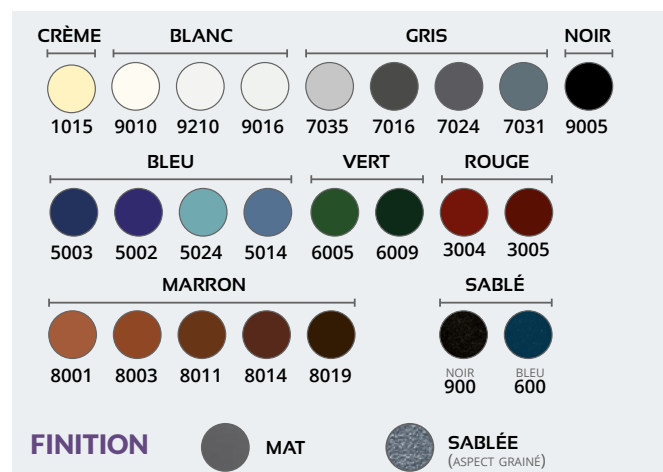

LARGE PALETTE DE COULEURS (22 RAL STANDARDS)

CLÔTURE PANNEAU PLEIN

LIVRÉES EN PANNEAUX

- Lames verticales : 100x20mm
  Lames large verticales : 200x20mm
- Traverses : 65x35mm

HAUTEURS EN MM

PANNEAU	400	600	800	1000	1200

CLÔTURE BARREAUDÉE

LIVRÉES EN PANNEAUX

- Barreaux : 70x20mm
- Traverses : 65x35mm

HAUTEURS EN MM

PANNEAU	400	600	800	1000	1200