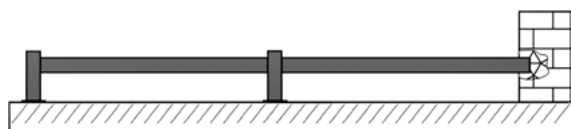

LARGE PALETTE DE COULEURS (22 RAL STANDARDS)

CLÔTURE PANNEAU PLEIN

LIVRÉES EN PANNEAUX

- ▶ Lames verticales : 100x20mm
Lames large verticales : 200x20mm
- ▶ Traverses : 65x35mm

HAUTEURS EN MM

PANNEAU	400	600	800	1000	1200
---------	-----	-----	-----	------	------

CLÔTURE BARREAUDÉE

LIVRÉES EN PANNEAUX

- ▶ Barreaux : 70x20mm
- ▶ Traverses : 65x35mm

HAUTEURS EN MM

PANNEAU	400	600	800	1000	1200
---------	-----	-----	-----	------	------

Clôture aluminium "INTEMPOREL,"

Décor panneau plein, barreaudé ou à lisses

Clôture à 1 LISSE

Clôture à 2 LISSES

Clôture à 3 LISSES

CLÔTURE À LISSES

- ▶ Lisses : 80x20mm
- ▶ Ecart maxi entre poteaux : 2 m

LIVRÉES
EN KIT

HAUTEURS EN MM

PANNEAU	400	600	800	1000	1200

POTEAUX ALUMINIUM

- ▶ Ecart maxi entre 2 poteaux : 2m
- ▶ **Poteau extrémité** : à sceller 80x80x2mm / à visser 80x20mm
- ▶ **Poteau intermédiaire** : à sceller 80x80x2mm

LONGUEUR POTEAU	400	600	800	1000	1200