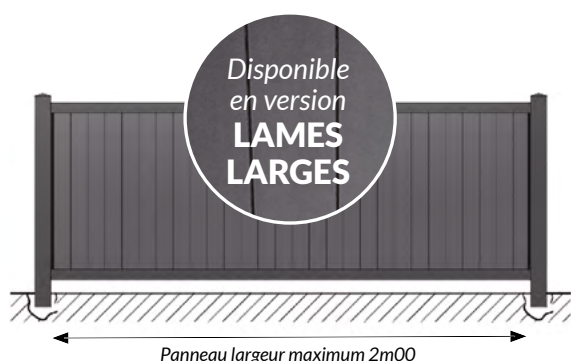

LARGE PALETTE DE COULEURS (22 RAL STANDARDS)

CLÔTURE PANNEAU PLEIN

LIVRÉES EN PANNEAUX

- Lames verticales : 100x20mm
  Lames large verticales : 200x20mm
- Traverses : 65x35mm

HAUTEURS EN MM

PANNEAU	400	600	800	1000	1200

CLÔTURE BARREAUDÉE

LIVRÉES EN PANNEAUX

- Barreaux : 70x20mm
- Traverses : 65x35mm

HAUTEURS EN MM

PANNEAU	400	600	800	1000	1200