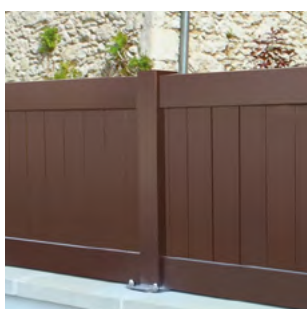

Clôture à 1 LISSE

Clôture à 2 LISSES

Clôture à 3 LISSES

CLÔTURE À LISSES

- ▶ Lisses : 80x20mm
- ▶ Ecart maxi entre poteaux : 2 m

LIVRÉES
EN KIT

HAUTEURS EN MM

PANNEAU	400	600	800	1000	1200