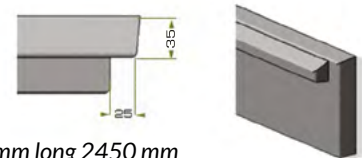

Dalle BÉTON de soubassement

Plaque de soubassement avec demi chaperon

Les plaques en béton 1/2 chaperon pour panneaux rigides ou clôtures en rouleaux, vous offrent de multiples avantages : facilité d'entretien des bordures et barrage contre les nuisibles.

2 FINITIONS :

BRUT

TON PIERRE

Dalle de 35 mm d'épaisseur
2 hauteurs disponibles : 250 mm
ou 500 mm

RÉSISTANCE & ESTHÉTISME

Une option appréciable pour :

- ▶ Faciliter l'entretien au pied de la clôture en particulier en séparation de la voirie et des espaces verts.
- ▶ Rehausser le niveau de finition de la clôture : la plaque béton confère un aspect robuste à la clôture.
- ▶ Éviter le passage d'animaux : la dalle béton peut être partiellement enterrée afin d'éviter que les animaux ne creusent et passent sous la clôture.
- ▶ Retenir la terre en cas de dénivelé important.

DIMENSIONS

TYPE DE CLÔTURE	HAUTEUR EN MM	LONGUEUR EN MM	EPAISSEUR EN MM	POIDS EN KG
Poteau à clips	250	2500	35	54
	500	2500	35	104
Poteau à encoches	250	2525	35	59
	500	2525	35	109

FACILITÉ DE POSE

- ▶ Les dimensions de la plaque s'adaptent parfaitement à celles du panneau et de la feuillure métallique.
- ▶ Emboîtement direct de la dalle béton dans le poteau à clips GIGACLIP ou dans le poteau à encoches GIGA.

Dalle pleine en béton armé vibré avec 1/2 chaperon dirigé vers l'extérieur.

ACIER : - 4 barres 6 mm long 2450 mm
- 1 barre 8 mm long 2030 mm

Dalle **BÉTON** de soubassement

Plaque de soubassement avec demi chaperon