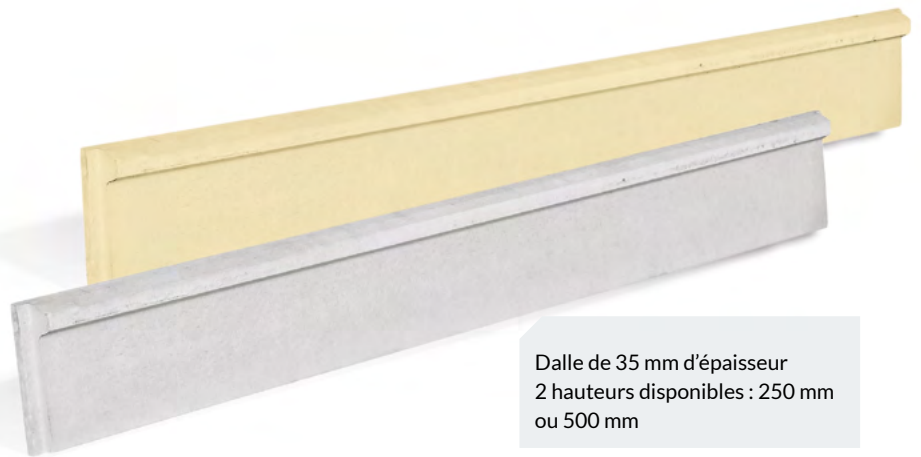

Dalle BÉTON de soubassement

Plaque de soubassement avec demi chaperon

Les plaques en béton 1/2 chaperon pour panneaux rigides ou clôtures en rouleaux, vous offrent de multiples avantages : facilité d'entretien des bordures et barrage contre les nuisibles.

2 FINITIONS :

BRUT

TON PIERRE

Dalle de 35 mm d'épaisseur
2 hauteurs disponibles : 250 mm
ou 500 mm

RÉSISTANCE & ESTHÉTISME

Une option appréciable pour :

- ▶ Faciliter l'entretien au pied de la clôture en particulier en séparation de la voirie et des espaces verts.
- ▶ Rehausser le niveau de finition de la clôture : la plaque béton confère un aspect robuste à la clôture.
- ▶ Éviter le passage d'animaux : la dalle béton peut être partiellement enterrée afin d'éviter que les animaux ne creusent et passent sous la clôture.
- ▶ Retenir la terre en cas de dénivelé important.

DIMENSIONS

TYPE DE CLÔTURE	HAUTEUR EN MM	LONGUEUR EN MM	EPAISSEUR EN MM	POIDS EN KG
Poteau à clips	250	2500	35	54
	500	2500	35	104
Poteau à encoches	250	2525	35	59
	500	2525	35	109

FACILITÉ DE POSE

- ▶ Les dimensions de la plaque s'adaptent parfaitement à celles du panneau et de la feuillure métallique.
- ▶ Emboîtement direct de la dalle béton dans le poteau à clips GIGACLIP ou dans le poteau à encoches GIGA.

Dalle pleine en béton armé vibré avec 1/2 chaperon dirigé vers l'extérieur.

ACIER : - 4 barres 6 mm long 2450 mm
- 1 barre 8 mm long 2030 mm

Dalle **BÉTON** de soubassement

Plaque de soubassement avec demi chaperon