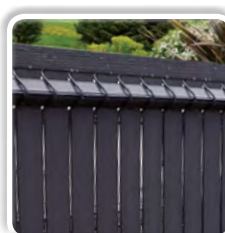

Dalle BÉTON de soubassement

Plaque de soubassement avec demi chaperon

Les plaques en béton 1/2 chaperon pour panneaux rigides ou clôtures en rouleaux, vous offrent de multiples avantages : facilité d'entretien des bordures et barrage contre les nuisibles.

2 FINITIONS :

BRUT

TON PIERRE

Dalle de 35 mm d'épaisseur
2 hauteurs disponibles : 250 mm
ou 500 mm

RÉSISTANCE & ESTHÉTISME

Une option appréciable pour :

- ▶ Faciliter l'entretien au pied de la clôture en particulier en séparation de la voirie et des espaces verts.
- ▶ Rehausser le niveau de finition de la clôture : la plaque béton confère un aspect robuste à la clôture.
- ▶ Éviter le passage d'animaux : la dalle béton peut être partiellement enterrée afin d'éviter que les animaux ne creusent et passent sous la clôture.
- ▶ Retenir la terre en cas de dénivelé important.

PRODUITS ASSOCIÉS

Panneau rigide
MEDIUM
+ GIGACLIP

Panneau rigide
PREMIUM
+ GIGACLIP

Panneau rigide
MEDIUM + GIGA

Panneau rigide
PREMIUM + GIGA

Occultation kit bois
MÉLÈZE

Occultation kit bois
ÉPICÉA

Occultation kit bois
PVC