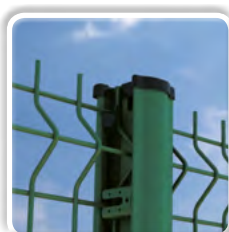

Panneau rigide
MEDIUM
+ GIGACLIP