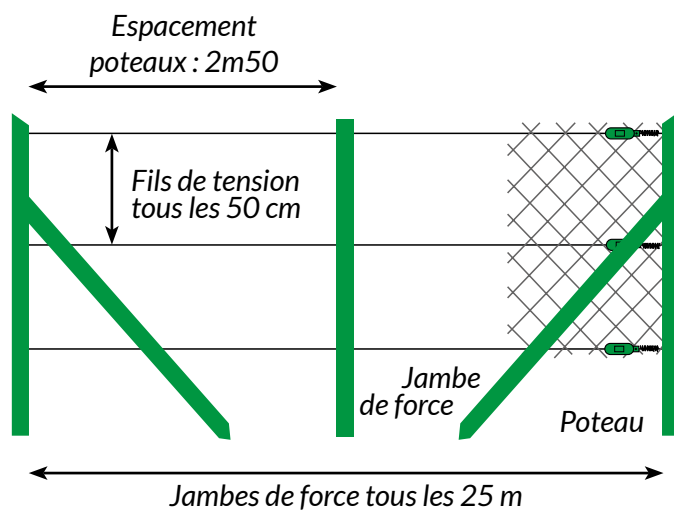

SEMI-RIGIDE & LONGÉVITÉ

- ▶ Mailles serrées, régulières et uniformes, fils horizontaux pour un grillage parfaitement tendu.
- ▶ La maille du grillage soudé en acier galvanisé puis plastifié confère une grande résistance à votre clôture aux chocs, à l'écrasement et aux intempéries.
- ▶ Par son ondulation « goutte » située au centre de la maille, qui en plus d'améliorer la tension, forme un point de drainage des eaux de pluie et assure une meilleure résistance à la corrosion.
- ▶ Revêtement PVC garantit haute performance et qualité.
- ▶ Produit conforme à la norme EN 10223-4.

Grillage de clôture à triple lisière dans la partie supérieure et à double lisière dans la partie inférieure.

Grillage soudé maille 100 x 75 mm

Rouleau 25m / Fil ø 2,1mm

- Vert (RAL 6005)

Ø FIL EN MM	HAUTEUR EN M	POIDS EN KG	PALETTISATIONS
2,1	1,00	12	16 Rlx
	1,20	14	
	1,50	18	

Sobre, solide et excellente tenue aux chocs et à l'écrasement pour délimiter avec une clôture économique.

Grillage soudé maille 50 x 60 mm

Rouleau 25m / fil ø 3mm

- Vert (RAL 6005)

Ø FIL EN MM	HAUTEUR EN M	POIDS EN KG	PALETTISATIONS
3,0	1,00	34	8 Rlx
	1,20	44	
	1,50	55	
	1,80	66	
	2,00	74	
	2,20		
	2,50		

Grillage particulièrement résistant grâce à ses mailles serrées, régulières et uniformes sur 50x60 mm et aux fils d'un fort diamètre.

Grillage MAILLES SOUDÉES

Maille 100x50mm / 100x75mm / 50x60mm

INSTALLATION SIMPLE ET RAPIDE