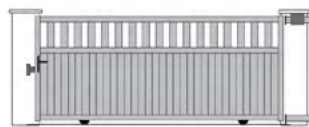

▶ Portail coulissant :

Hauteur maxi : 1800mm
Largeur maxi : 4500mm