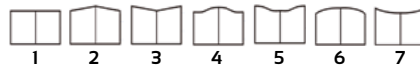

### GAMME COMPLÈTE PORTAIL SÉQUOIA

L'aluminium autorise de multiples variations de formes et de couleurs et s'adapte à tous les styles !

### LARGE PALETTE DE COULEURS (22 RAL STANDARDS)

<b>CRÈME</b>	<b>BLANC</b>				<b>GRIS</b>				<b>NOIR</b>
1015	9010	9210	9016	7035	7016	7024	7031	9005	
<b>BLEU</b>				<b>VERT</b>		<b>ROUGE</b>			
5003	5002	5024	5014	6005	6009	3004	3005		
<b>MARRON</b>					<b>SABLÉ</b>				
8001	8003	8011	8014	8019	NOIR 900	BLEU 600			
<b>FINITION</b>				<b>MAT</b>				<b>SABLÉE (ASPECT GRAINÉ)</b>	

#### ▶ Portail pivotant :

Ouverture à 180°  
Hauteur maxi : 1800mm  
Largeur maxi : 4250mm  
7 formes au choix

### POTEAUX

► Hauteur disponible : 1000mm, 1100mm, 1200mm, 1300mm, 1400mm, 1500mm, 1600mm, 1700mm, 1800mm, 2000mm, 2200mm, 2500mm.

► 3 sections profils carrés : 100x100mm, 150x150mm, 200x200mm.