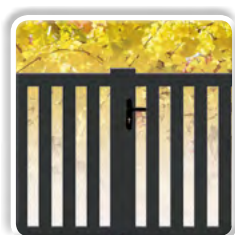

PRODUITS ASSOCIÉS

Portail modèle Ginkgo