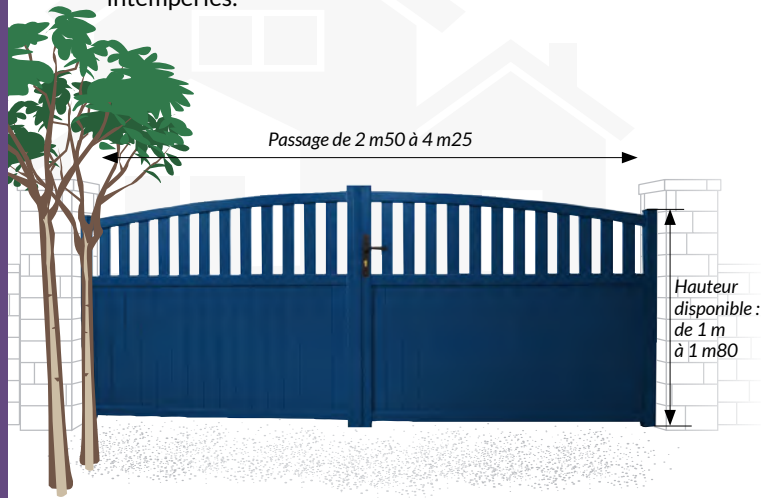

LARGE PALETTE DE COULEURS (22 RAL STANDARDS)

CRÈME	BLANC				GRIS				NOIR
1015	9010	9210	9016	7035	7016	7024	7031	9005	
BLEU				VERT		ROUGE			
5003	5002	5024	5014	6005	6009	3004	3005		
MARRON					SABLÉ				
8001	8003	8011	8014	8019	NOIR 900	BLEU 600			
FINITION				MAT				SABLÉE (ASPECT GRAINÉ)	

▶ Portail pivotant :

Ouverture à 180°
Hauteur maxi : 1800mm
Largeur maxi : 4250mm
7 formes au choix

▶ Portail coulissant :

Hauteur maxi : 1800mm
Largeur maxi : 4500mm

▶ Portillon :

Ouverture à 180°
Hauteur maxi : 1800mm
Largeur maxi : 1750mm

▶ Clôtures assorties :

Clôture barreaudée
Clôture à panneau plein
Clôture à lisses