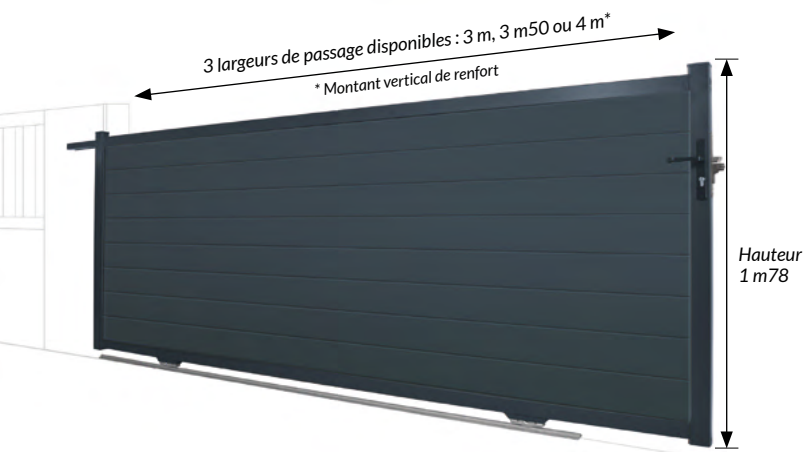

DIMENSIONS

PASSAGE	HAUTEUR	PROFILS ALUMINIUM		
		MONTANTS	TRAVERSES	REPLISSAGE
3m00 3m50	1m78	70x45mm	70x35mm	200x20mm

COMPOSITION DU PORTAIL

Les pivotants sont livrés avec : Serrure à canon européen, 3 clés - Poignée aluminium - Sabot de sol - Gonds multi-réglages (à visser ou à sceller) - Traverse intermédiaire ou basse renforcée pour automatisme

Portail aluminium SIMBA

Décor panneau plein lames larges

PORTAILS COULISSANTS SIMBA

COMPOSITION DU PORTAIL

Les coulissants sont livrés avec : Un guide à galets (nylon) - Une platine de réception - Serrure à canon européen, 3 clés - Poignée aluminium - Rail au sol à visser - Une butée d'ouverture à visser - Traverse intermédiaire ou basse renforcée pour automatisme