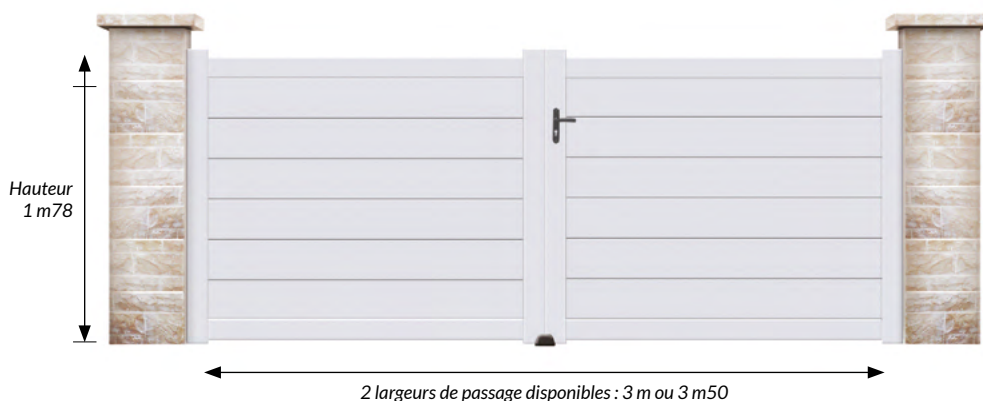

GAMME DE PORTAIL ROBUSTE ET DURABLE

- ▶ L'aluminium, aussi léger que le PVC mais bien plus résistant, est un métal inaltérable et 100% recyclable qui durera dans le temps.
- ▶ Gamme composée de profils en aluminium extrudé assemblés mécaniquement par visserie, un procédé fiable et résistant.
- ▶ Thermolaquage «Qualicoat» pour une parfaite résistance aux intempéries.

CONCEPTION MODULAIRE & ÉVOLUTIVE

- ▶ L'assemblage mécanique des éléments constituant le portail permet toute intervention ultérieure, pour le remplacement d'éléments endommagés.
- ▶ Les traverses intermédiaires sont renforcées pour recevoir une motorisation ultérieure sans surcoût.

PORTAILS PIVOTANTS SIMBA

Forme droite

COULEURS

Gris
RAL 7016

Blanc
RAL 9010

Marron
RAL 8014

FINITION :

SABLÉE
(aspect grainé)

DIMENSIONS

PASSAGE	HAUTEUR	PROFILS ALUMINIUM		
		MONTANTS	TRAVERSES	REPLISSAGE
3m00 3m50	1m78	70x45mm	70x35mm	200x20mm

COMPOSITION DU PORTAIL

Les pivotants sont livrés avec : Serrure à canon européen, 3 clés - Poignée aluminium - Sabot de sol - Gonds multi-réglages (à visser ou à sceller) - Traverse intermédiaire ou basse renforcée pour automatisme