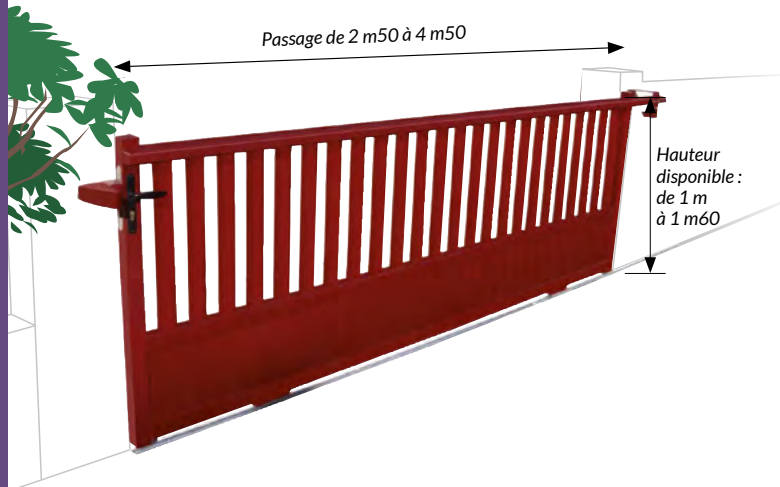

Portail aluminium CÈDRE

Décor panneau semi-ajouré

Les portails de la gamme «Intemporel» sont d'une solidité à toute épreuve, ils se plient à tous les styles, se surpassent sur toutes les lignes et se révèlent dans la couleur, sans nuance. Livré complet, prêt à poser !

GAMME DE PORTAIL ROBUSTE ET DURABLE

- ▶ L'aluminium, aussi léger que le PVC mais bien plus résistant, est un métal inaltérable et 100% recyclable qui durera dans le temps.
- ▶ Gamme composée de profils en aluminium extrudé assemblés mécaniquement par visserie, un procédé fiable et résistant.
- ▶ Thermolaquage «Qualicoat» pour une parfaite résistance aux intempéries.

CONCEPTION MODULAIRE & ÉVOLUTIVE

- ▶ L'assemblage mécanique des éléments constituant le portail permet toute intervention ultérieure, pour le remplacement d'éléments endommagés.
- ▶ Les traverses intermédiaires sont renforcées pour recevoir une motorisation ultérieure sans surcoût.
- ▶ En option : vantaux tiercé, lames à 45°, gâche électrique, récupérateur de pente, RAL hors standard, etc.

GAMME COMPLÈTE PORTAIL CÈDRE

L'aluminium autorise de multiples variations de formes et de couleurs et s'adapte à tous les styles !

▶ Portail pivotant :

Ouverture à 180°
Hauteur maxi : 1600mm
Largeur maxi : 4250mm
7 formes au choix